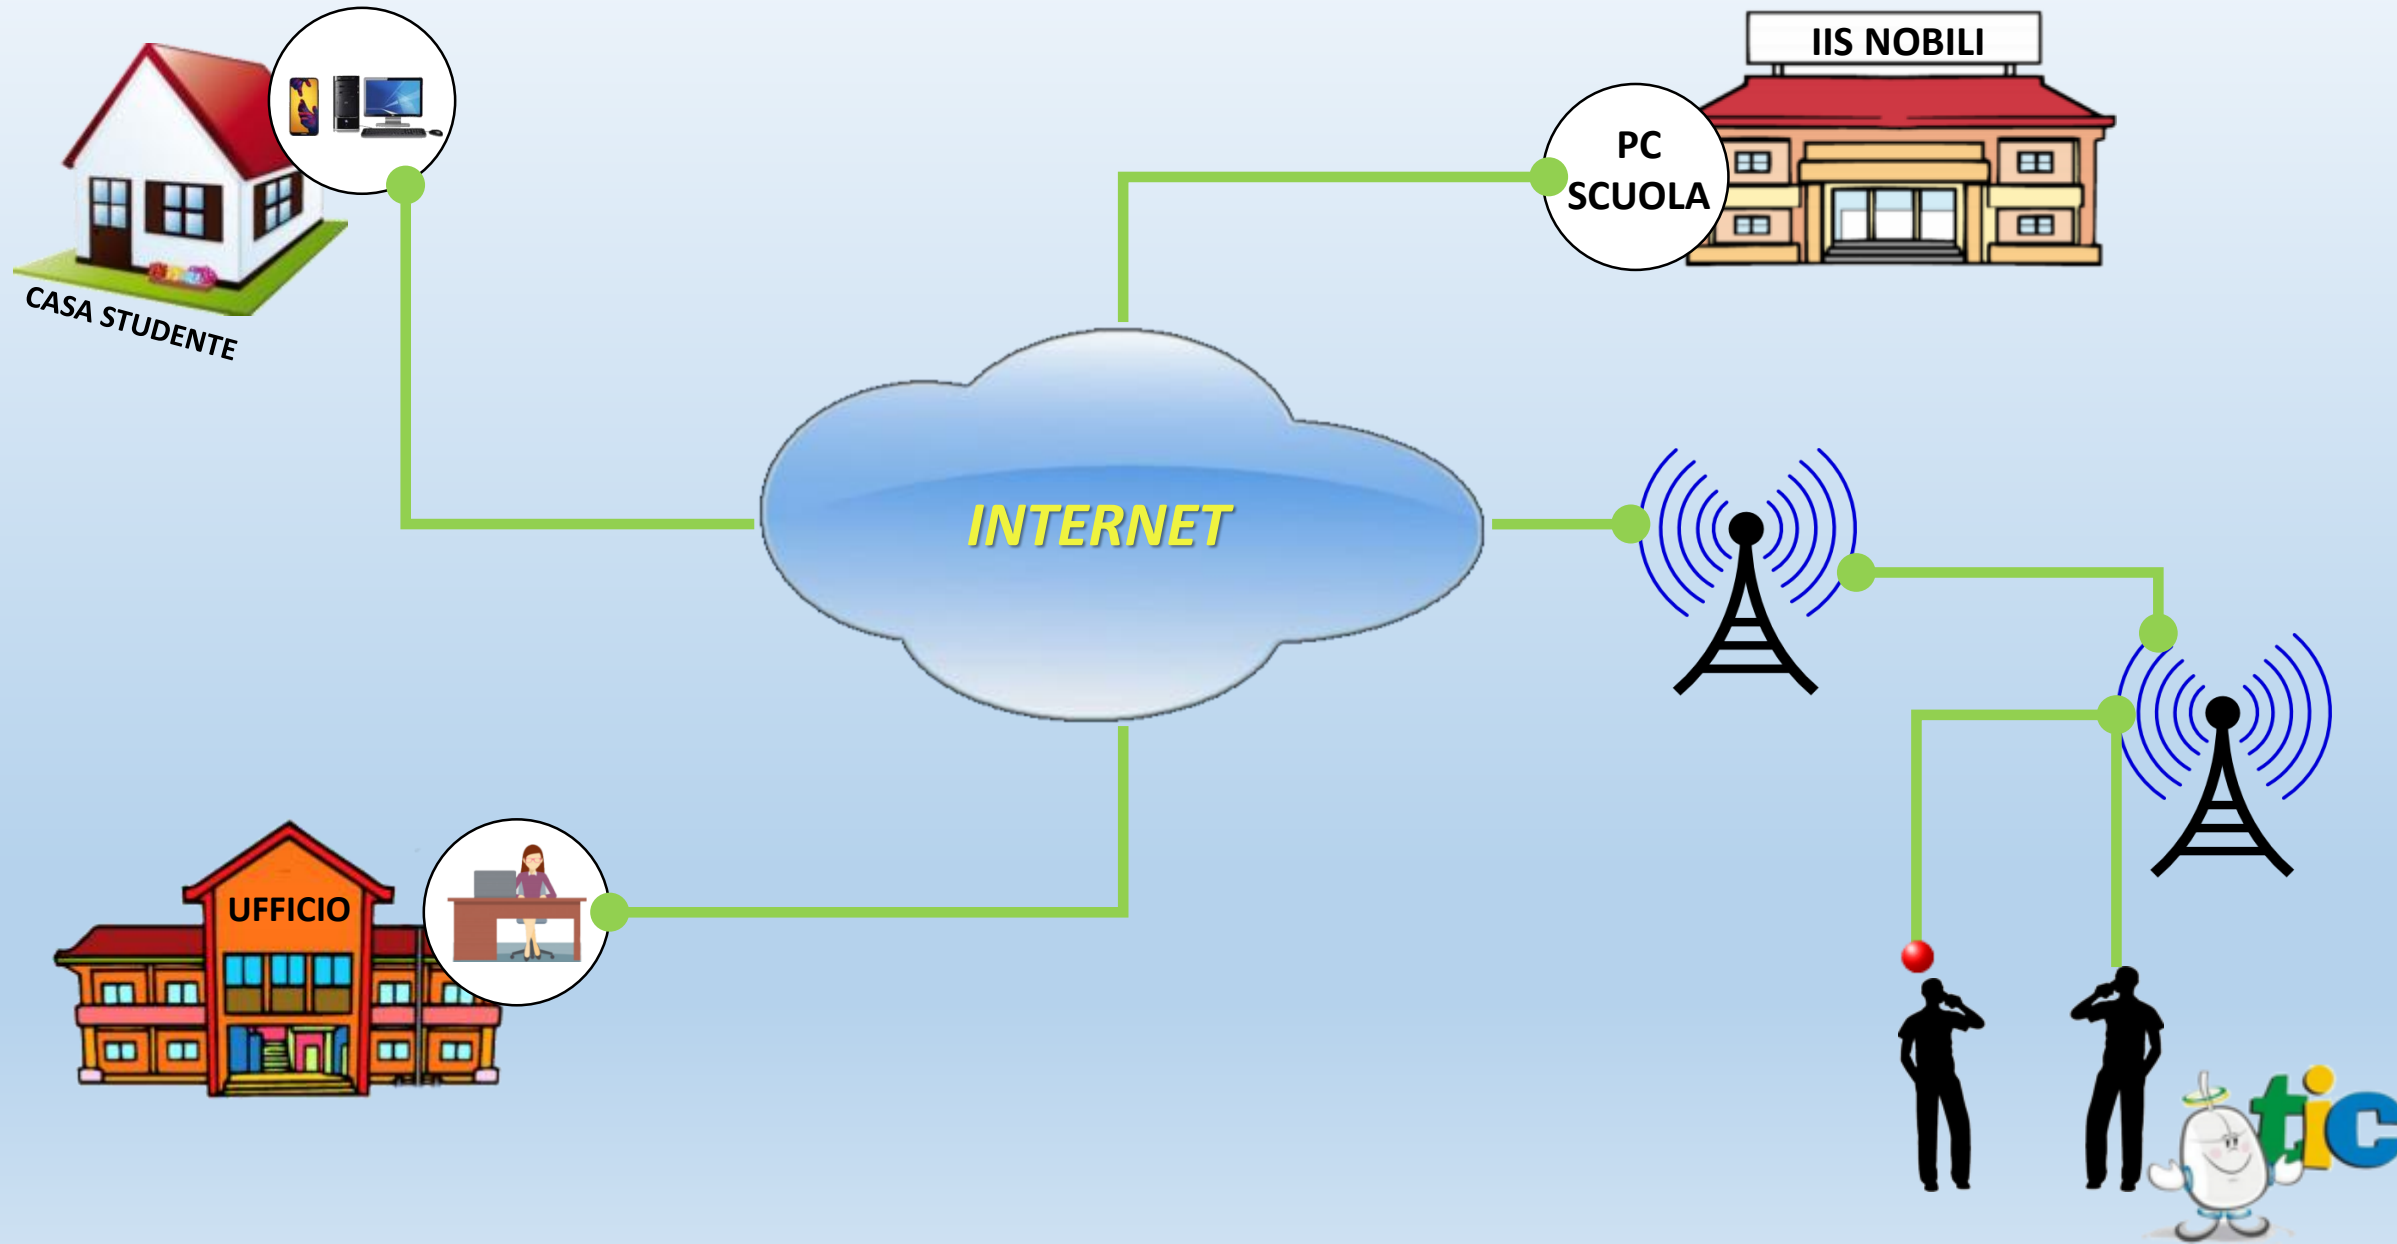

ISTITUTO DI ISTRUZIONE SUPERIORE

“Angelo Motti”

Via Gastinelli, Via Filippo Re, Via Cialdini
Reggio nell’Emilia – Via Makalle’ 10

HARDWARE – SISTEMI OPERATIVI - APPLICAZIONI

PERIFERICHE DI INPUT E OUTPUT

HARDWARE

CASSE ACUSTICHE

Le casse acustiche sono delle periferiche di output in quanto consentono di ascoltare musica, il parlato, i rumori con provenienza dall'elaborazione del PC ad una porta USB (così come le casse acustiche sono collegate all'uscita di colore blu della scheda sonora).

Le casse acustiche sono indispensabili nel caso venga riprodotto un filmato audio/video, giochi e altro.

Infine, i mouse vengono classificati in base alla precisione che hanno: a un'App all'altra.

INTERNET