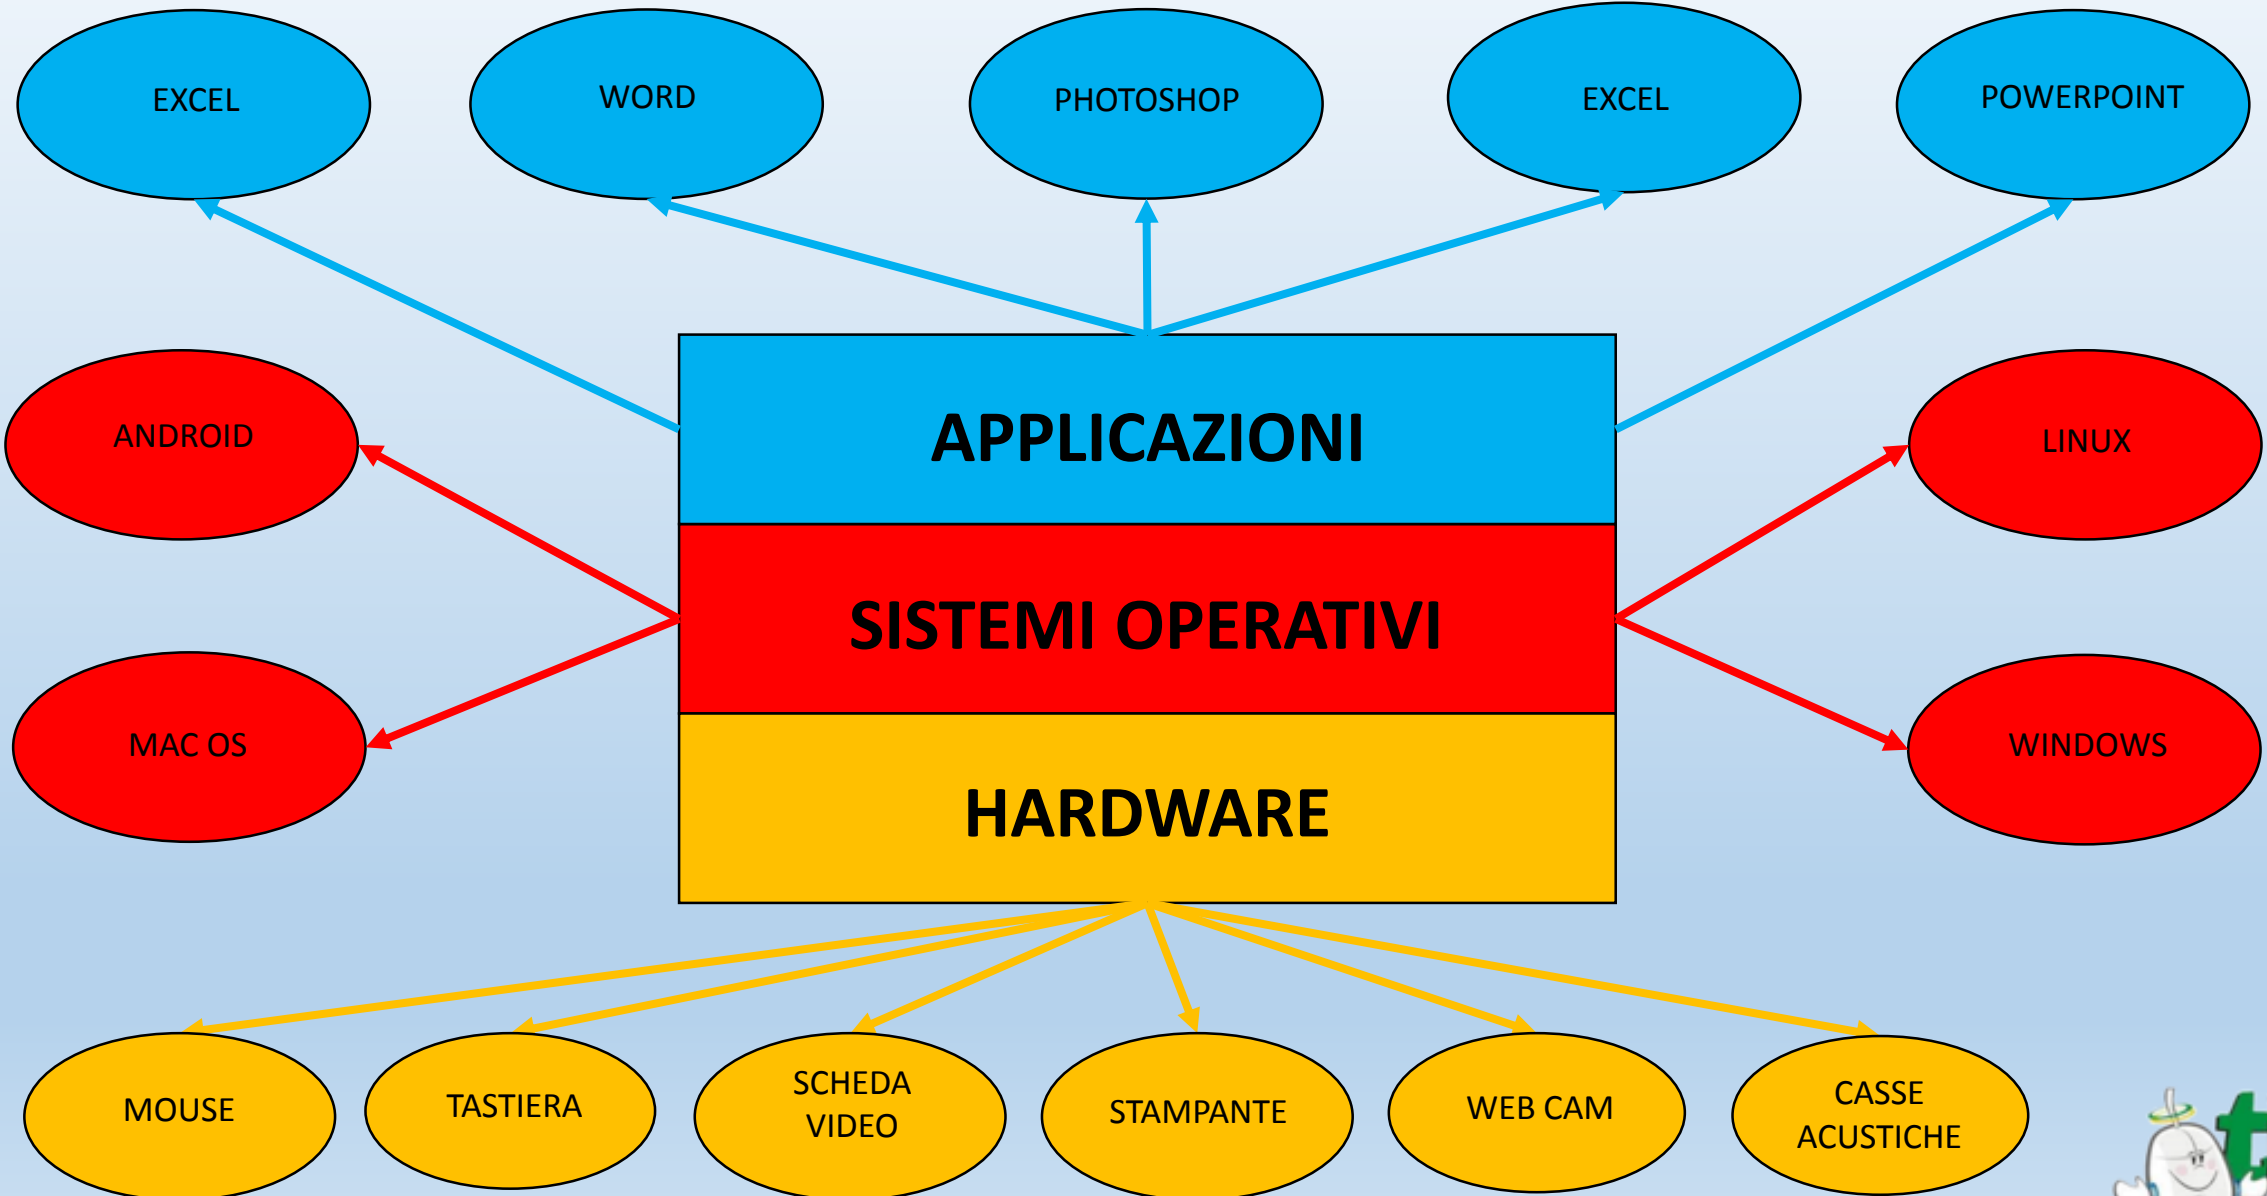

ISTITUTO DI ISTRUZIONE SUPERIORE

“Angelo Motti”

Via Gastinelli, Via Filippo Re, Via Cialdini
Reggio nell’Emilia – Via Makalle’ 10

HARDWARE – SISTEMI OPERATIVI - APPLICAZIONI

PERIFERICHE DI INPUT E OUTPUT

HARDWARE

CASSE ACUSTICHE

Le casse acustiche sono delle periferiche di output in quanto consentono di ascoltare musica, il parlato, i rumori con provenienza dall'elaborazione del PC ad una porta USB (così come le casse acustiche sono collegate all'uscita di colore blu della scheda sonora).

Le casse acustiche sono indispensabili nel caso venga riprodotto un filmato audio/video, giochi e altro.

Infine, i mouse vengono classificati in base alla precisione che hanno: a un'App all'altra.

INTERNET