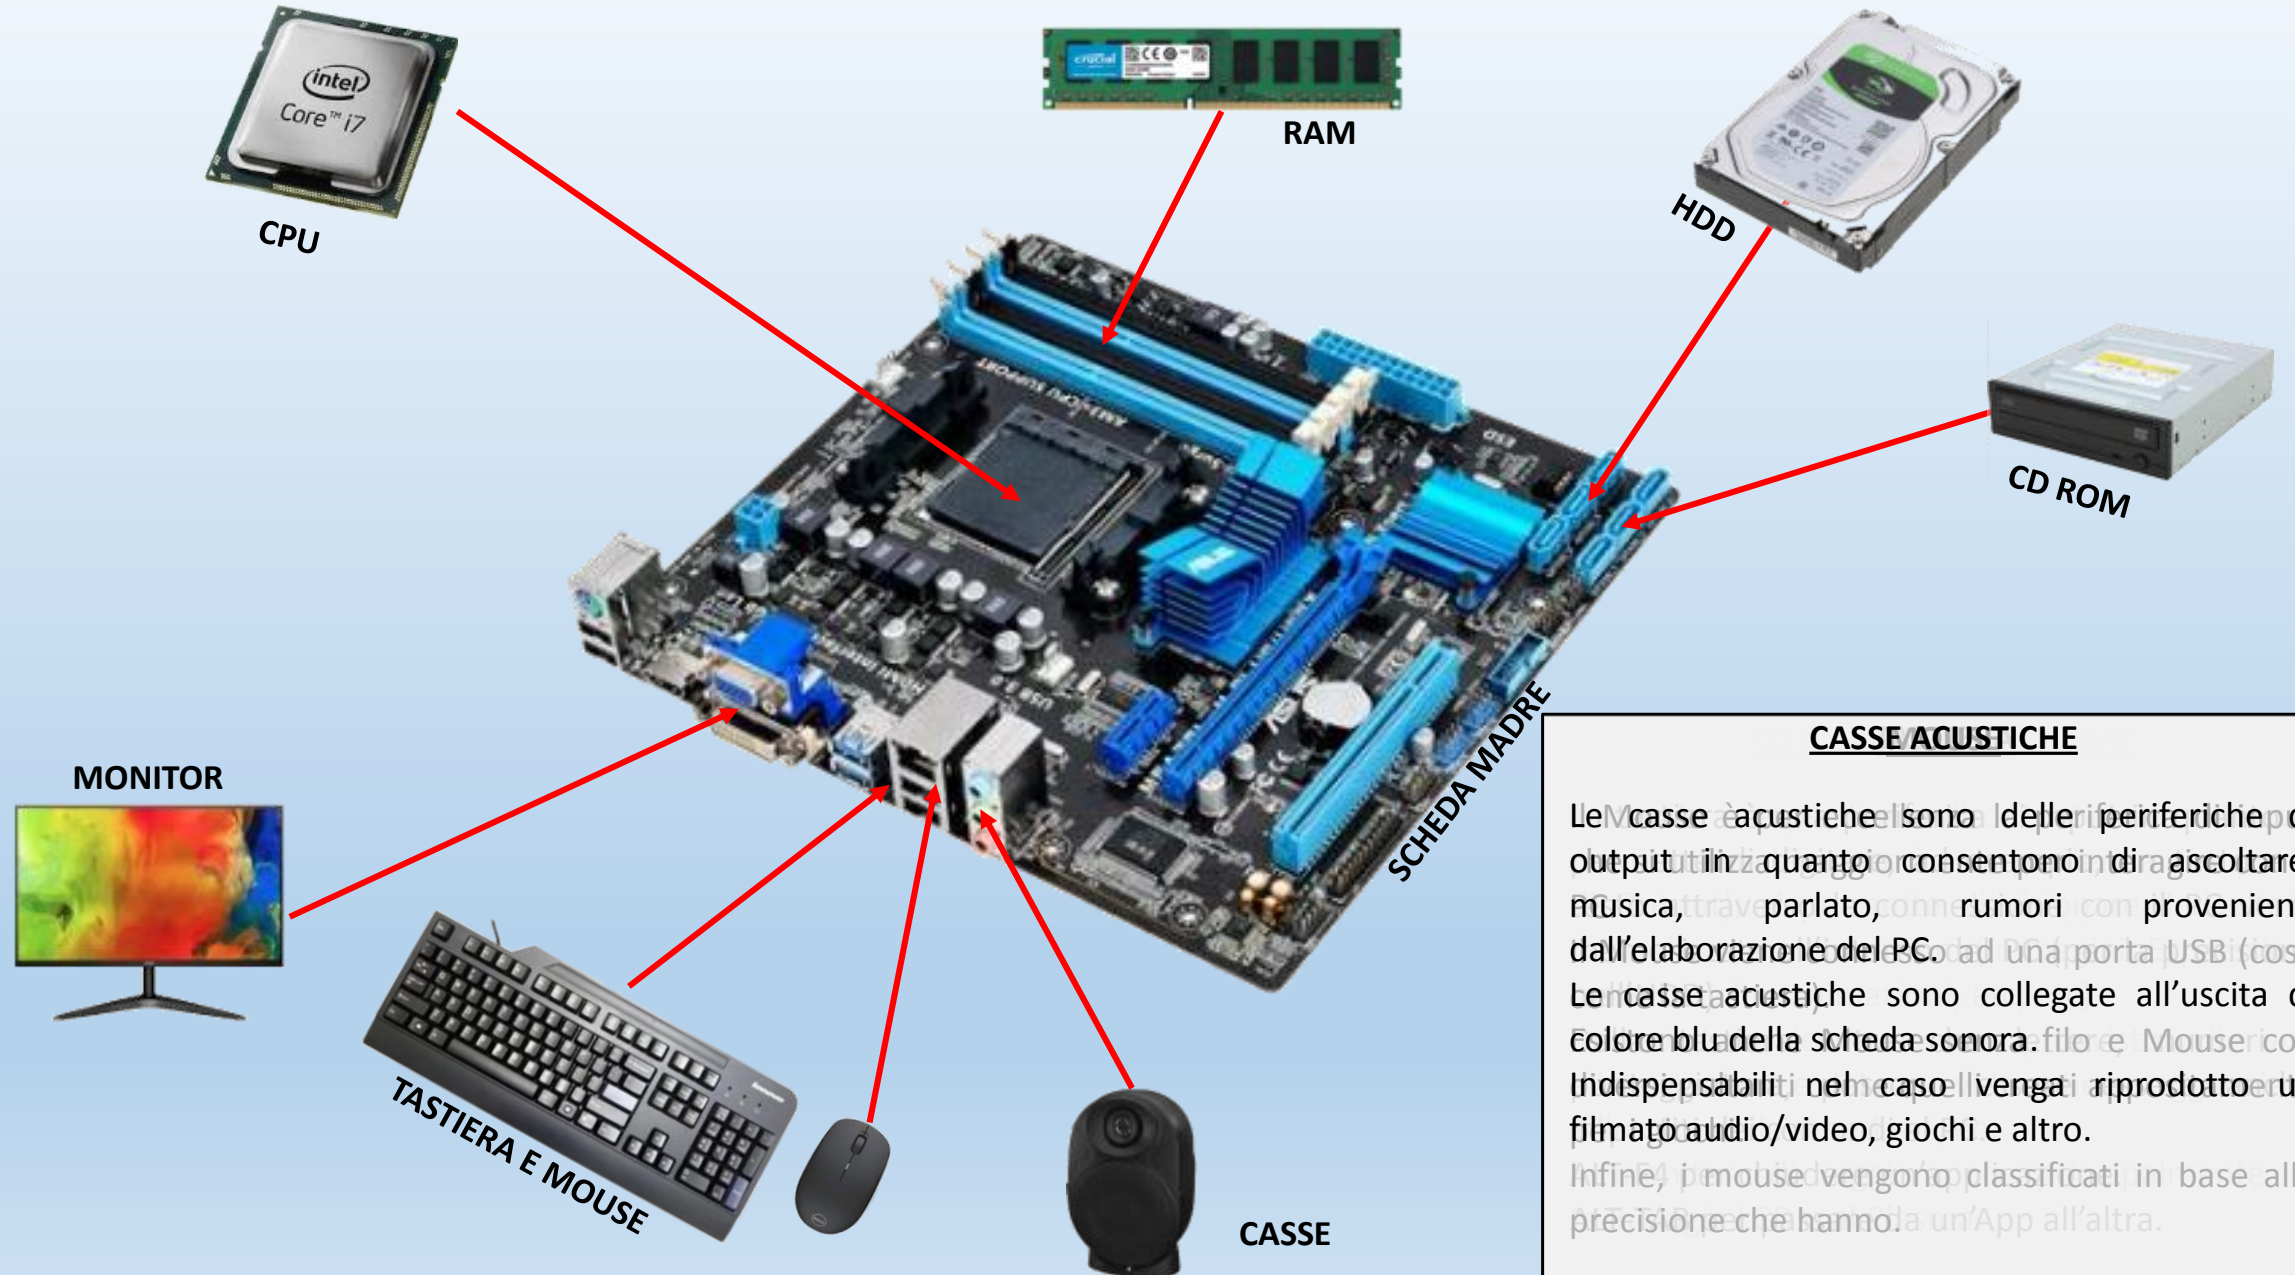

ISTITUTO DI ISTRUZIONE SUPERIORE

“Angelo Motti”

Via Gastinelli, Via Filippo Re, Via Cialdini
Reggio nell’Emilia – Via Makalle’ 10

HARDWARE – SISTEMI OPERATIVI - APPLICAZIONI

PERIFERICHE DI INPUT E OUTPUT

HARDWARE

CASSE ACUSTICHE

Le casse acustiche sono delle periferiche di output in quanto consentono di ascoltare musica, il parlato, i rumori con provenienza dall'elaborazione del PC ad una porta USB (così come le casse acustiche sono collegate all'uscita di colore blu della scheda sonora).

Le casse acustiche sono indispensabili nel caso venga riprodotto un filmato audio/video, giochi e altro.

Infine, i mouse vengono classificati in base alla precisione che hanno: a un'App all'altra.

INTERNET