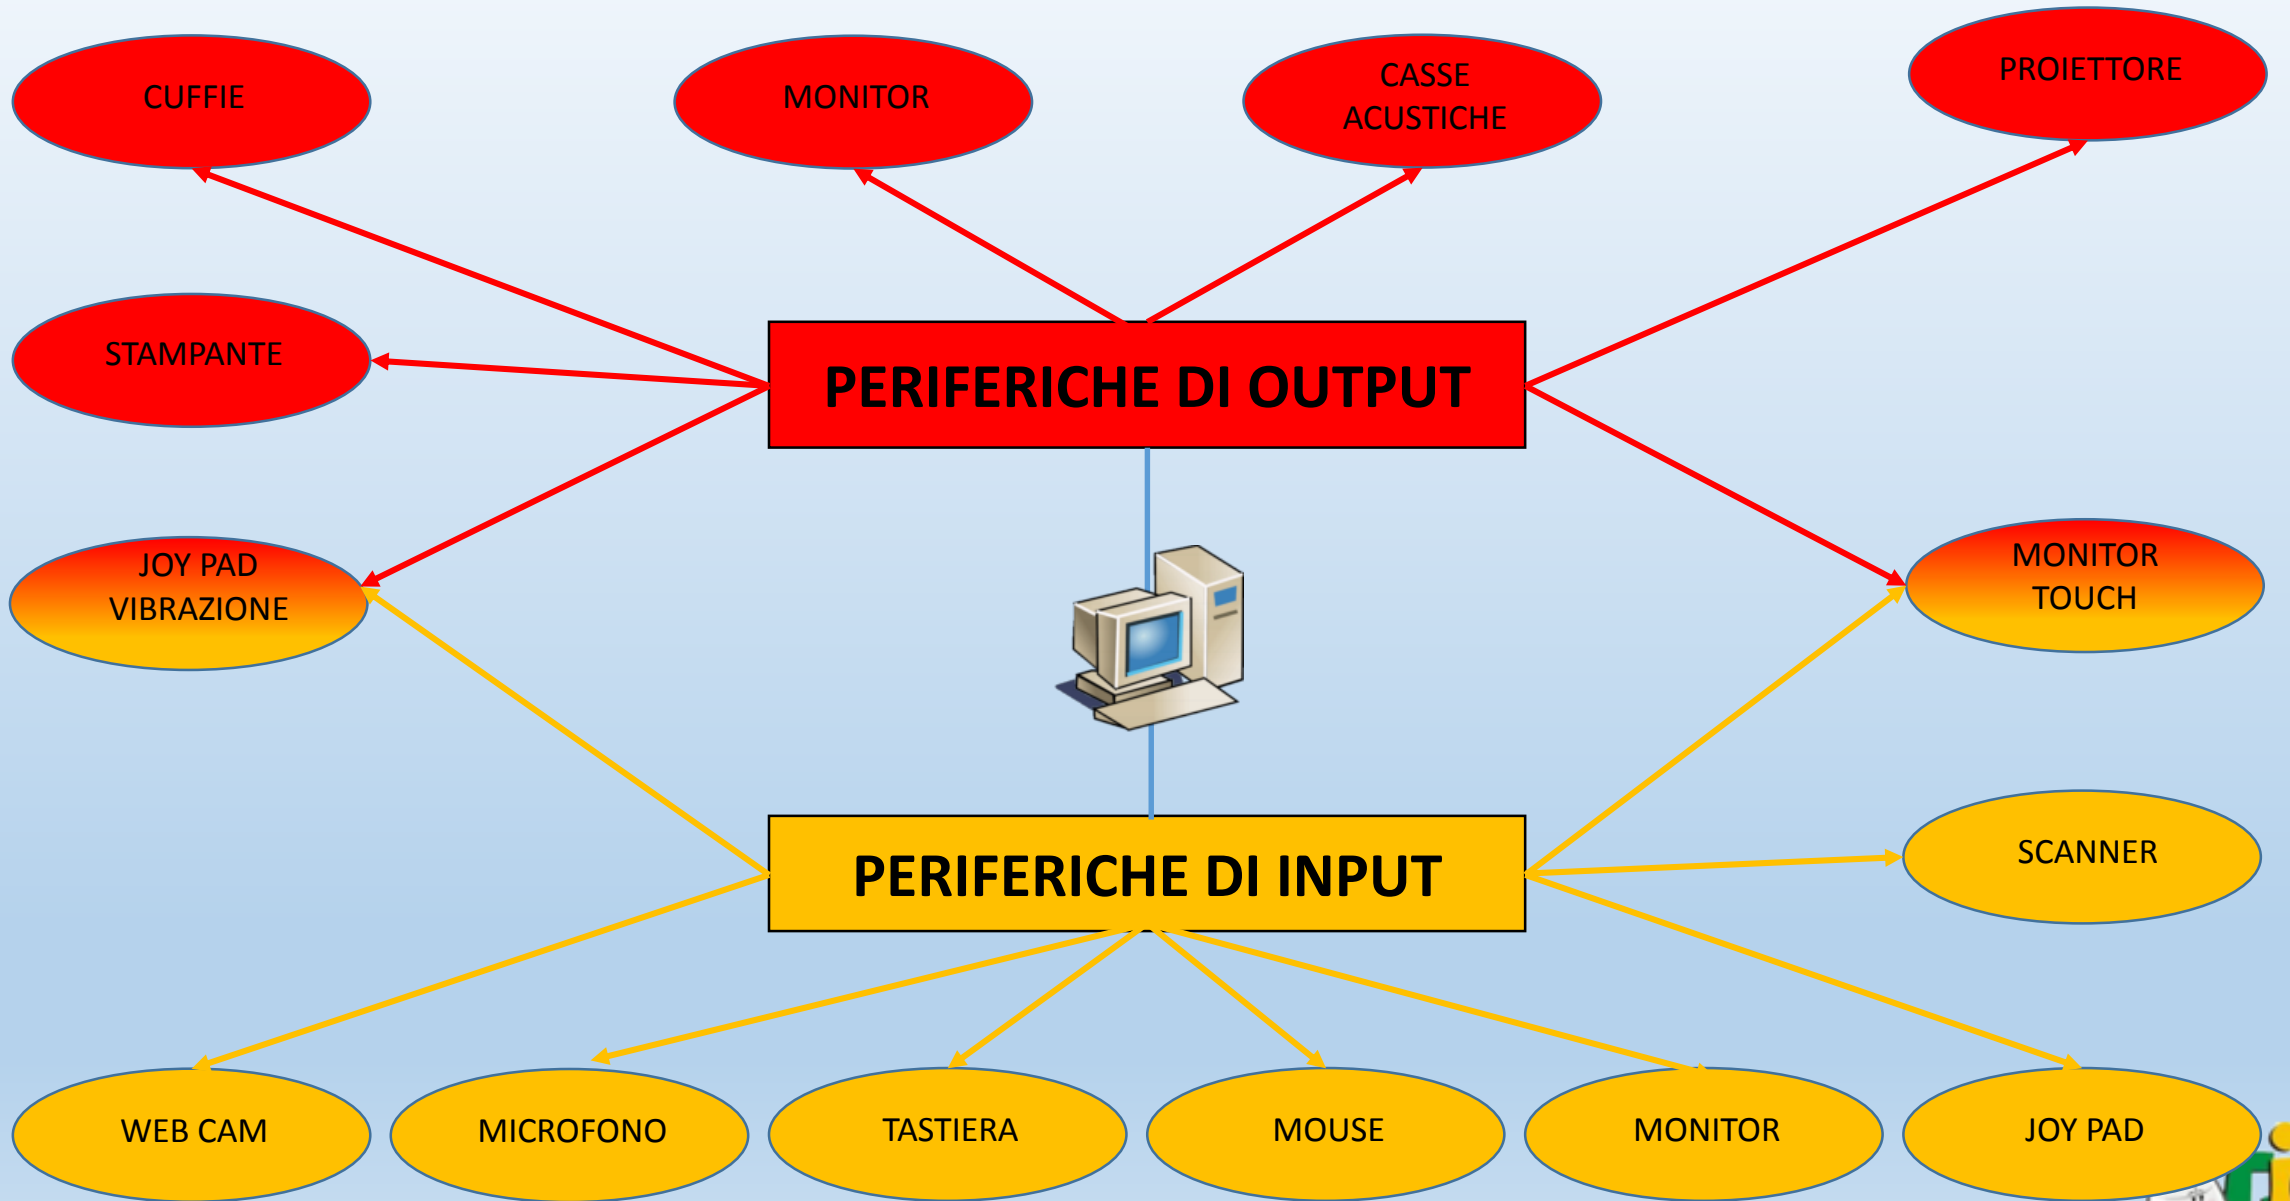

ISTITUTO DI ISTRUZIONE SUPERIORE

“Angelo Motti”

Via Gastinelli, Via Filippo Re, Via Cialdini
Reggio nell’Emilia – Via Makalle’ 10

HARDWARE – SISTEMI OPERATIVI - APPLICAZIONI

PERIFERICHE DI INPUT E OUTPUT

HARDWARE

CASSE ACUSTICHE

Le casse acustiche sono delle periferiche di output in quanto consentono di ascoltare musica, il parlato, i rumori con provenienza dall'elaborazione del PC ad una porta USB (così come le casse acustiche sono collegate all'uscita di colore blu della scheda sonora).

Le casse acustiche sono indispensabili nel caso venga riprodotto un filmato audio/video, giochi e altro.

Infine, i mouse vengono classificati in base alla precisione che hanno: a un'App all'altra.

INTERNET